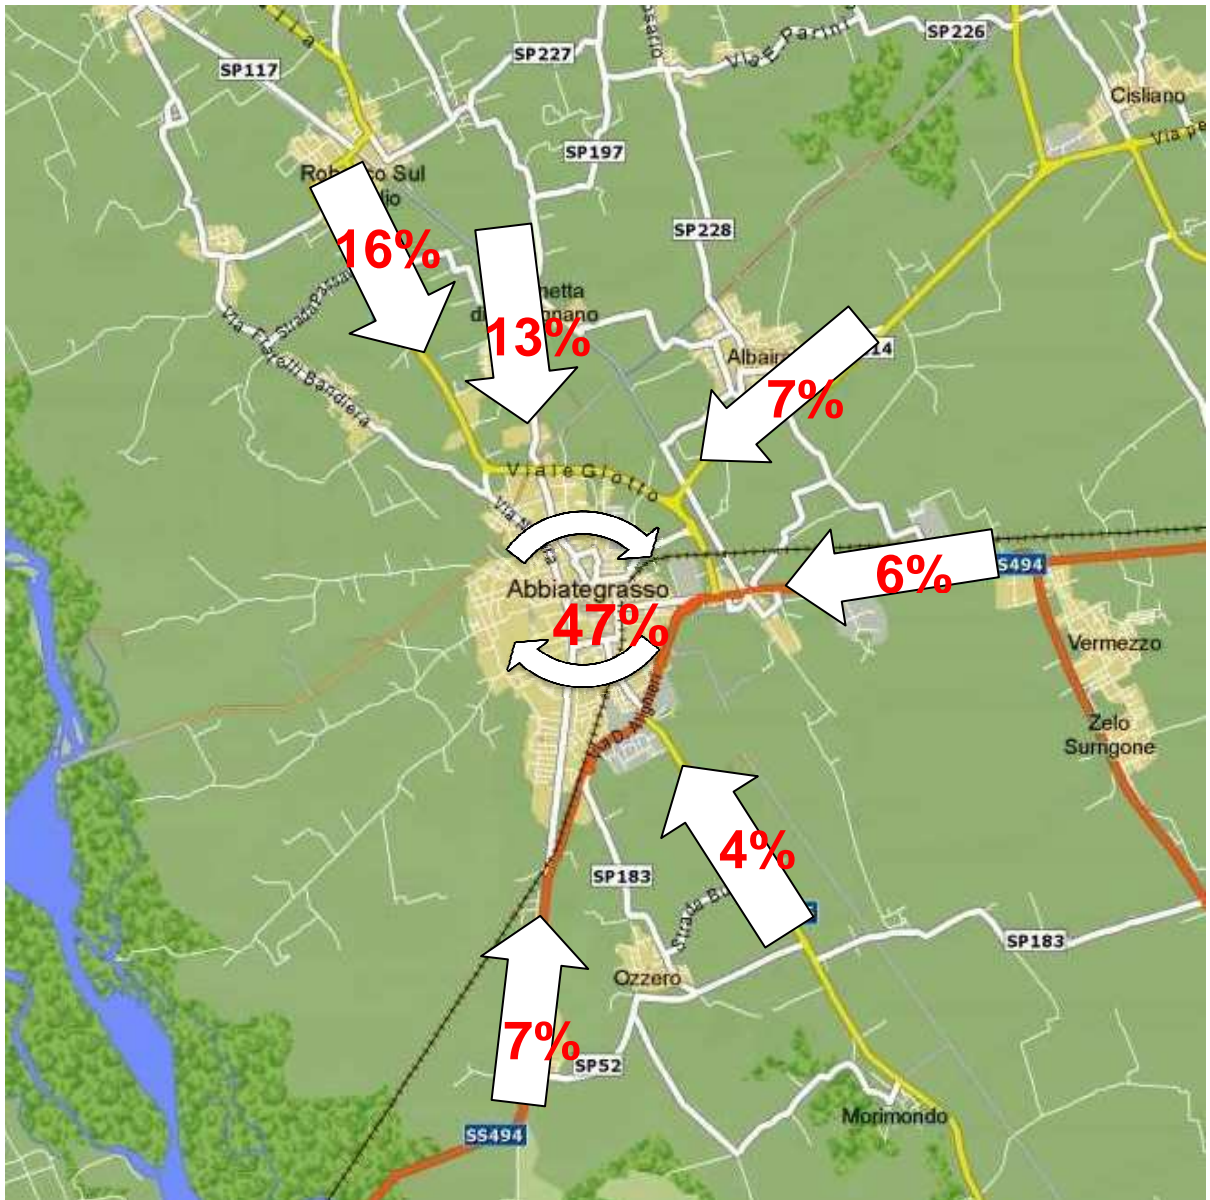

## 1 Mobilità dipendenti grandi attività terziarie

Al fine di integrare il database necessario per la creazione della matrice Origine/Destinazione da implementare nel macromodello del traffico che sarà predisposto nella seconda fase del PUT, con la collaborazione degli uffici comunali, è stato richiesto alle aziende di Abbiategrasso con più di 30 dipendenti di comunicare il comune di residenza dei propri dipendenti (privo di qualsiasi riferimento nominativo).

Le imprese che hanno risposto sono: Comune di Abbiategrasso, Cooperativa Arte Edile, Ospedale di Abbiategrasso, Mivar, Metallvakuum Citea, Istituto Golgi, BCS, Mira, Bruschi e Imas Grafica.

I dipendenti censiti sono **1836**.

SEDE DI LAVORO	RESIDENZA	totali	% totali
Abbiategrasso	Abbiategrasso	858	47%
Abbiategrasso	Fuori da Abbiategrasso	978	53%
		1836	100%

SEDE DI LAVORO	DIRETTRICI DI PROVENIENZA	totali	% totali
Abbiategrasso	Abbiategrasso	858	47%
Abbiategrasso	SS526 da Robecco S/N	295	16%
Abbiategrasso	SP197 da via Legnano	238	13%
Abbiategrasso	SP114 da Albairate	137	7%
Abbiategrasso	SS494 da viale Mazzini	113	6%
Abbiategrasso	SS526 da via Negri	69	4%
Abbiategrasso	SP183 da Ozzero	3	0%
Abbiategrasso	SS494 da viale Sforza e via Dante	123	7%
		1836	100%

n.b. Ad esclusione delle Ditte Bruschi e Imas grafica che si trovano al di fuori del cordone urbanizzato

Nella seguente immagine è possibile visionare le direttrici di provenienza.

---

---